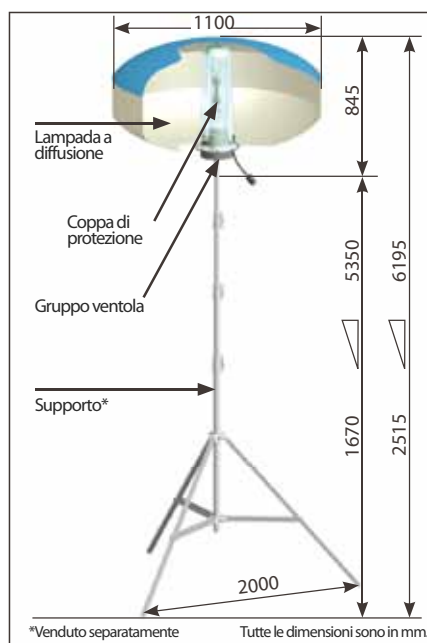

Comfort / Sicurezza

- Assenza di abbagliamento – si può osservare la luce senza restare abbagliati
- Ombra estremamente limitata
- Copertura dell'area a 360° - 1400 m²
- Copertura ad alta diffusione per un gruppo di lavoratori

Le caratteristiche e le dimensioni possono subire variazioni senza preavviso. Le illustrazioni del prodotto Doosan Portable Power riportate potrebbero essere di quegli standard.

www.doosanportablepower.com

DOOSAN Doosan Infracore
Portable Power