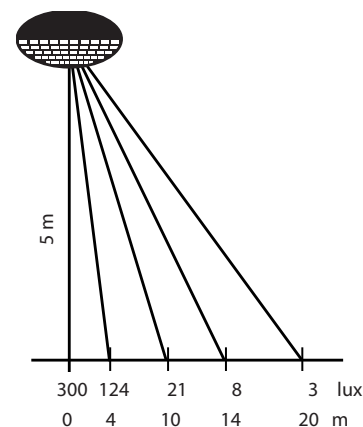

Comfort / Sicurezza

- Assenza di abbagliamento – si può osservare la luce senza restare abbagliati
- Ombra estremamente limitata
- Copertura dell'area a 360° - 1400 m²
- Copertura ad alta diffusione per un gruppo di lavoratori

Le caratteristiche e le dimensioni possono subire variazioni senza preavviso. Le illustrazioni del prodotto Doosan Portable Power riportate potrebbero essere di quegli standard.

www.doosanportablepower.com

DOOSAN Doosan Infracore
Portable Power