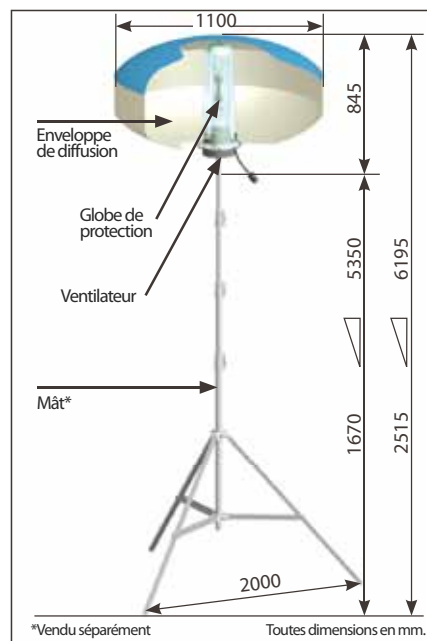

Confort / Sécurité

- Lumière non éblouissante – Peut être regardée sans risque d'aveuglement
- Ombre très limitée
- Couverture à 360° - 1400 m²
- Large couverture pour tout un groupe de techniciens

Les caractéristiques peuvent être modifiées sans préavis. Les produits Doosan Portable Power présentés en illustration ne sont pas toujours des modèles standard.

www.doosanportablepower.com

Doosan Infracore
Portable Power