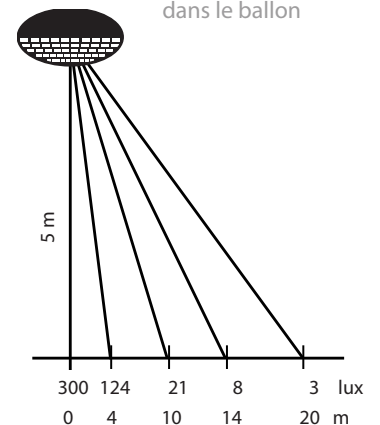

Confort / Sécurité

- Lumière non éblouissante – Peut être regardée sans risque d'aveuglement
- Ombre très limitée
- Couverture à 360° - 1400 m²
- Large couverture pour tout un groupe de techniciens

Les caractéristiques peuvent être modifiées sans préavis. Les produits Doosan Portable Power présentés en illustration ne sont pas toujours des modèles standard.

www.doosanportablepower.com

Doosan Infracore
Portable Power