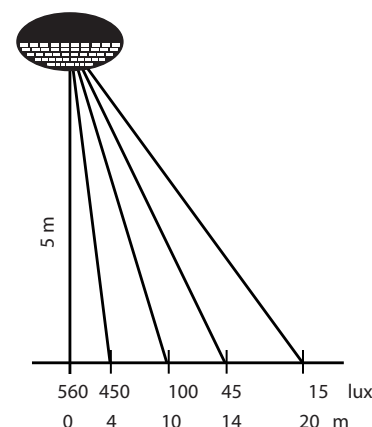

Doosan Infracore
Portable Power

BL 1200 HMI | Pallone di illuminazione

Pallone di illuminazione	BL 1200 HMI
INFORMAZIONI GENERALI	
Potenza	1200 W
Tipo di lampada	HMI
Dimensioni dell'imballo	95x35x33 cm
Peso del pallone	10 kg
Diametro della lampada	110 cm
ILLUMINAZIONE	
Area illuminata	2500 m ²
Luce sotto il pallone	560 lux
Lumen max.	110 000 Lm
PARTE ELETTRICA	
Frequenza	50 Hz
Tensione	230 V (110 V opzione UK)
Numero di lampade	1
Cavi di alimentazione	3G1,5
Protezione (a fusibile)	10 A
Tipo di porta lampadina	G38
Lunghezza del cavo	6 m
SICUREZZA	
Resistenza alla velocità del vento	100 km/h
Rumorosità	60 dBA
Classe di protezione globale	IP 54
Pressione interna (aria)	3 mbar
Tempo di gonfiaggio	45 s
Temperatura operativa	-20 / +40°C
Potenza assorbita	2 kW
Generatore necessario	2,5 kVA
Tempo di assemblaggio	< 10 min
Alimentazione a spina	Schuko (opzione UK)
Altezza dell'asta telescopica (opzionale)	5 m

- Protegge le lampadine
- Numero ridotto di componenti elettrici nel pallone

Ballast con avvio a caldo

Per risparmiare tempo in cantiere

- Dimensioni: 81x45x33 cm
- Peso: 28 kg

Comfort / Sicurezza

- Assenza di abbagliamento – si può osservare la luce senza restare abbagliati
- Ombra estremamente limitata
- Copertura dell'area a 360° - 2500 m²
- Copertura ad alta diffusione per un gruppo di lavoratori