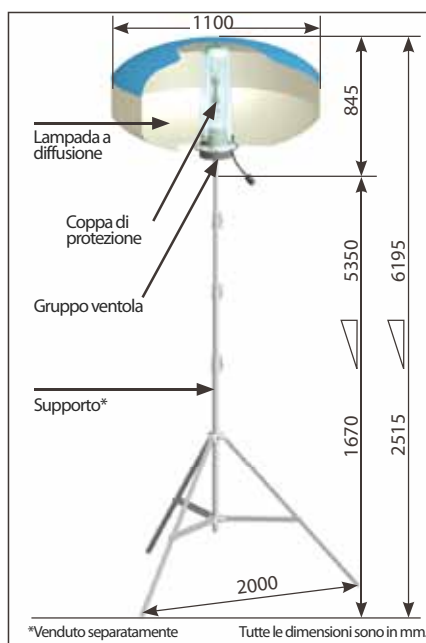

Doosan Infracore
Portable Power

BL 1200 HMI | Pallone di illuminazione

Pallone di illuminazione	BL 1200 HMI
INFORMAZIONI GENERALI	
Potenza	1200 W
Tipo di lampada	HMI
Dimensioni dell'imballo	95x35x33 cm
Peso del pallone	10 kg
Diametro della lampada	110 cm
ILLUMINAZIONE	
Area illuminata	2500 m ²
Luce sotto il pallone	560 lux
Lumen max.	110 000 Lm
PARTE ELETTRICA	
Frequenza	50 Hz
Tensione	230 V (110 V opzione UK)
Numero di lampade	1
Cavi di alimentazione	3G1,5
Protezione (a fusibile)	10 A
Tipo di porta lampadina	G38
Lunghezza del cavo	6 m
SICUREZZA	
Resistenza alla velocità del vento	100 km/h
Rumorosità	60 dBA
Classe di protezione globale	IP 54
Pressione interna (aria)	3 mbar
Tempo di gonfiaggio	45 s
Temperatura operativa	-20 / +40°C
Potenza assorbita	2 kW
Generatore necessario	2,5 kVA
Tempo di assemblaggio	< 10 min
Alimentazione a spina	Schuko (opzione UK)
Altezza dell'asta telescopica (opzionale)	5 m

Robustezza

- Robusta lampada a pallone
- Resistente alle condizioni ambientali (insetti, pioggia) - IP54
- Resistenza alla forza del vento di 100 km/h

Praticità

- Facilità di trasporto (10 kg) – imballabile in una borsa di piccole dimensioni
- Autogonfiaggio ad aria in 45s per un'illuminazione istantanea
- Installazione effettuabile da un solo operatore

Versatilità

- Possibilità di montaggio su qualsiasi attrezzatura o installazione indipendente su asta telescopica
- La luce si sposta insieme al lavoro aumentando la produttività

Bulbo di protezione innovativa

- Protegge le lampadine
- Numero ridotto di componenti elettrici nel pallone

Ballast con avvio a caldo

Per risparmiare tempo in cantiere

- Dimensioni: 81x45x33 cm
- Peso: 28 kg

Comfort / Sicurezza

- Assenza di abbagliamento – si può osservare la luce senza restare abbagliati
- Ombra estremamente limitata
- Copertura dell'area a 360° - 2500 m²
- Copertura ad alta diffusione per un gruppo di lavoratori